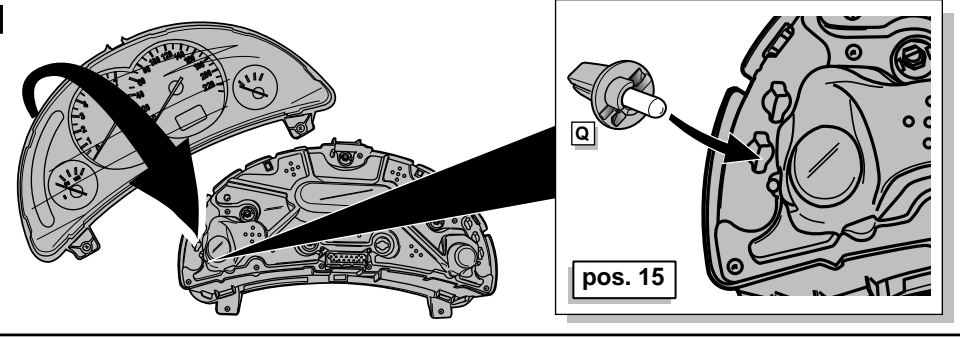

**Einbauanleitung Elektrosatz  
Anhängervorrichtung mit 12-N Steckdose  
lt. DIN/ISO Norm 1724**

**Instructions de montage du faisceau  
électrique pour crochet d'attelage  
conforme à la norme  
DIN/ISO 1724 prise 12-N**

Fig. 17

Fig. 12 up to

Fig. 17

Fig. 12 t/m

Fig. 17

1

2

**INFO**

**16**

**17**

**ROUTING**

**INFO**

- Fig. 12** bis **Fig. 17** nur wenn C2 gewünscht ist!
- Fig. 12** à **Fig. 17** seulement quand le C2 est desire!
- Fig. 12** up to **Fig. 17** only if C2 is necessary!
- Fig. 12** t/m **Fig. 17** alleen indien C2 gewenst is!