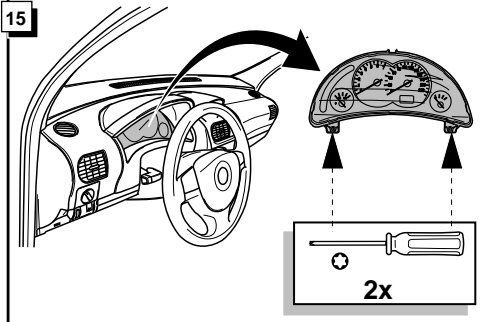

**16**

**17**

**ROUTING**

**INFO**

- Fig. 12** bis **Fig. 17** nur wenn C2 gewünscht ist!
- Fig. 12** à **Fig. 17** seulement quand le C2 est desire!
- Fig. 12** up to **Fig. 17** only if C2 is necessary!
- Fig. 12** t/m **Fig. 17** alleen indien C2 gewenst is!

**12**

**13**

**14**

**15**

**3**

**4**

**INFO** Anschluß Steckdose / Connection de la prise / Socket connection / Contactdoos aansluiting

DIN/ISO 1724	D	F	GB	NL	
	1/L	gelb	jaune	yellow	geel
	2	blau	bleu	blue	blauw
	3/31	weiß	blanc	white	wit
	4/R	grün	vert	green	groen
	5/58-R	braun	marron	brown	bruin
	6/54	rot	rouge	red	rood
	7/58-L	schwarz	noir	black	zwart
	8/58-b	grau	gris	grey	grijs