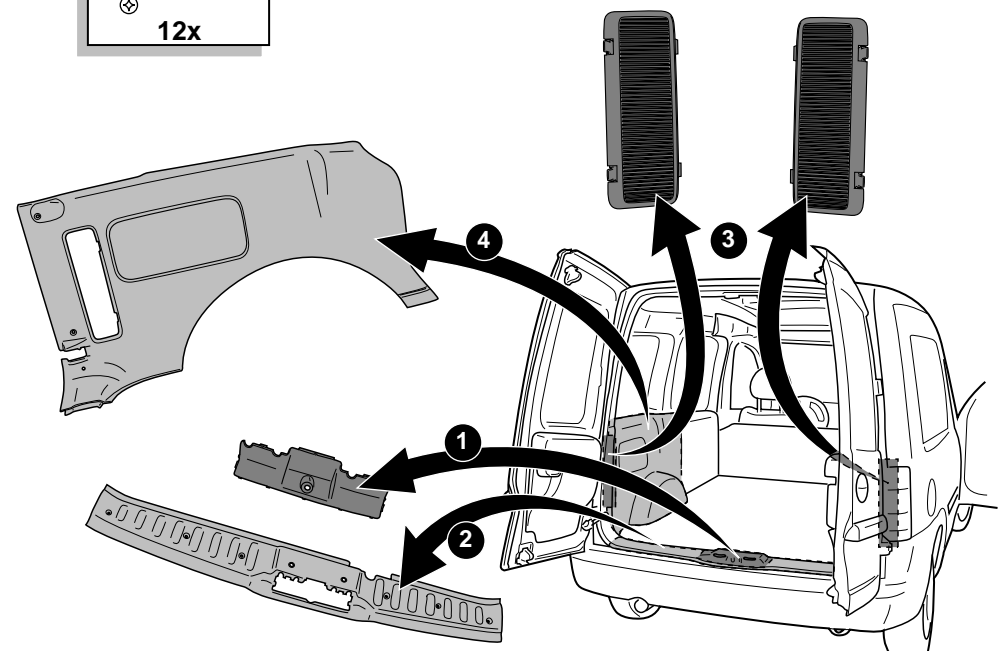

**Einbauanleitung Elektrosatz  
Anhängervorrichtung mit 12-N Steckdose  
lt. DIN/ISO Norm 1724**

**Instructions de montage du faisceau  
électrique pour crochet d'attelage  
conforme à la norme  
DIN/ISO 1724 prise 12-N**

Fig. 17

Fig. 12 up to

Fig. 17

Fig. 12 t/m

Fig. 17

1

2

**INFO**

**16**

**17**

**ROUTING**

**INFO**

- Fig. 12** bis **Fig. 17** nur wenn C2 gewünscht ist!
- Fig. 12** à **Fig. 17** seulement quand le C2 est desire!
- Fig. 12** up to **Fig. 17** only if C2 is necessary!
- Fig. 12** t/m **Fig. 17** alleen indien C2 gewenst is!