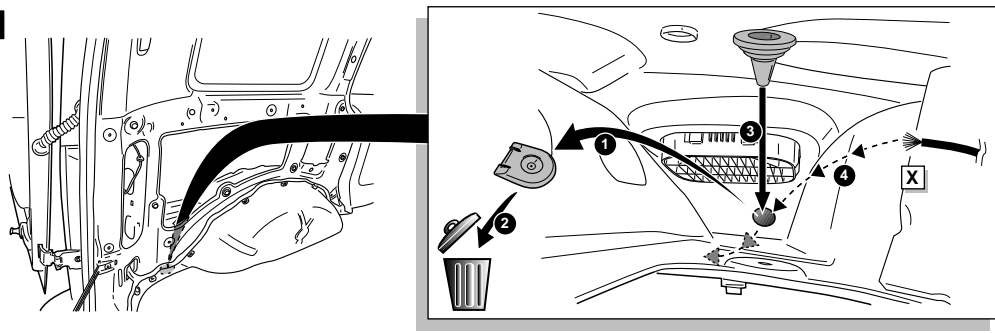

**16**

**17**

**ROUTING**

**INFO**

- Fig. 12** bis **Fig. 17** nur wenn C2 gewünscht ist!
- Fig. 12** à **Fig. 17** seulement quand le C2 est desire!
- Fig. 12** up to **Fig. 17** only if C2 is necessary!
- Fig. 12** t/m **Fig. 17** alleen indien C2 gewenst is!

**12**

**13**

**14**

**15**

**3**

**4**

**INFO** Anschluß Steckdose / Connection de la prise / Socket connection / Contactdoos aansluiting

DIN/ISO 1724	D	F	GB	NL	
	1/L	gelb	jaune	yellow	geel
	2	blau	bleu	blue	blauw
	3/31	weiß	blanc	white	wit
	4/R	grün	vert	green	groen
	5/58-R	braun	marron	brown	bruin
	6/54	rot	rouge	red	rood
	7/58-L	schwarz	noir	black	zwart
	8/58-b	grau	gris	grey	grijs