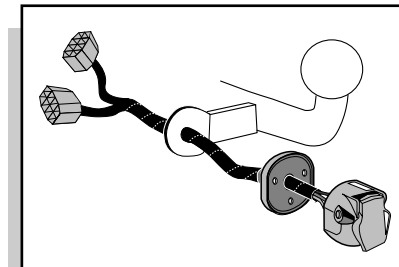

**Einbauanleitung Elektrosatz  
Anhängervorrichtung mit 12-N Steckdose  
lt. DIN/ISO Norm 1724**

**Instructions de montage du faisceau  
électrique pour crochet d'attelage  
conforme à la norme  
DIN/ISO 1724 prise 12-N**

**Fitting instructions electric wiringkit  
towbar with 12-N socket up to  
DIN/ISO norm 1724**

**Montage-handleiding elektrokabelset voor  
trekhaak met 12-N contactdoos  
vlg. DIN/ISO norm 1724**

OPEL COMBO C 2002-