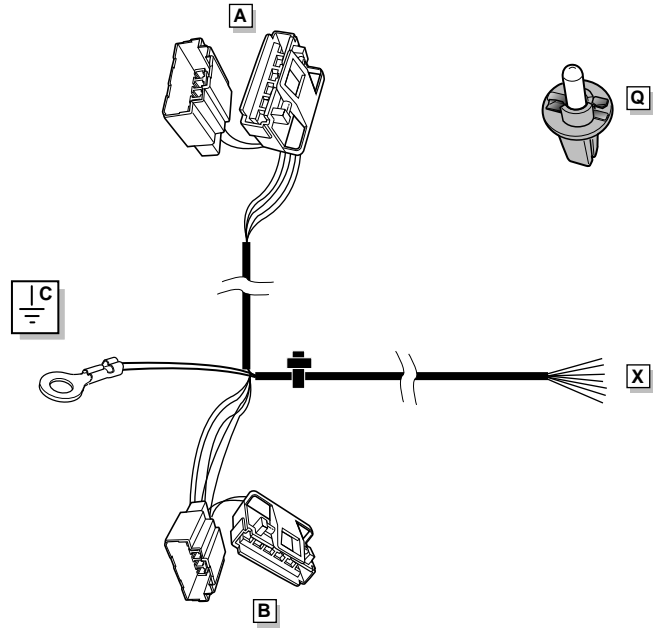

**Einbauanleitung Elektrosatz  
Anhängervorrichtung mit 12-N Steckdose  
lt. DIN/ISO Norm 1724**

**Instructions de montage du faisceau  
électrique pour crochet d'attelage  
conforme à la norme  
DIN/ISO 1724 prise 12-N**

Fig. 17

Fig. 12 up to

Fig. 17

Fig. 12 t/m

Fig. 17

1

2

**INFO**

**16**

**17**

**ROUTING**

**INFO**

- Fig. 12** bis **Fig. 17** nur wenn C2 gewünscht ist!
- Fig. 12** à **Fig. 17** seulement quand le C2 est desire!
- Fig. 12** up to **Fig. 17** only if C2 is necessary!
- Fig. 12** t/m **Fig. 17** alleen indien C2 gewenst is!