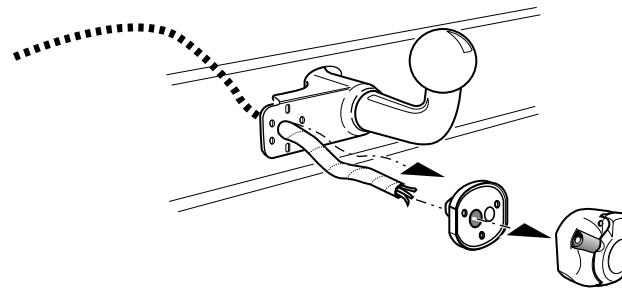

**Einbauanleitung Elektrosatz  
Anhängervorrichtung mit 12-N Steckdose  
lt. DIN/ISO Norm 1724**

**Instructions de montage du faisceau  
électrique pour crochet d'attelage  
conforme à la norme  
DIN/ISO 1724 prise 12-N**

**12**

**13**

**14**

**15**

**3**

**4**

**INFO** Anschluß Steckdose / Connection de la prise / Socket connection / Contactdoos aansluiting

DIN/ISO 1724	D	F	GB	NL	
	1/L	gelb	jaune	yellow	geel
	2	blau	bleu	blue	blauw
	3/31	weiß	blanc	white	wit
	4/R	grün	vert	green	groen
	5/58-R	braun	marron	brown	bruin
	6/54	rot	rouge	red	rood
	7/58-L	schwarz	noir	black	zwart
	8/58-b	grau	gris	grey	grijs