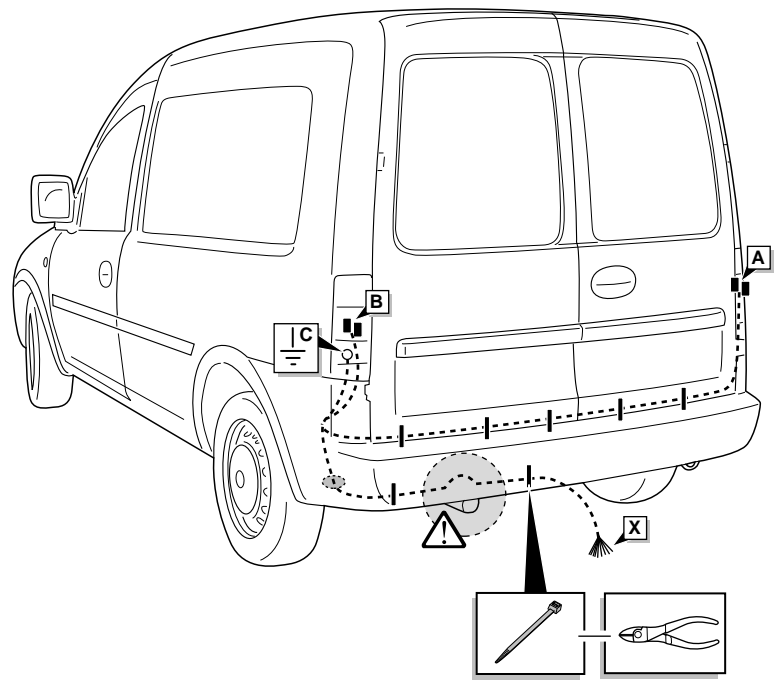

**Einbauanleitung Elektrosatz  
Anhängervorrichtung mit 12-N Steckdose  
lt. DIN/ISO Norm 1724**

**Instructions de montage du faisceau  
électrique pour crochet d'attelage  
conforme à la norme  
DIN/ISO 1724 prise 12-N**

Fig. 17

Fig. 12 up to

Fig. 17

Fig. 12 t/m

Fig. 17

1

2

**INFO**

**16**

**17**

**ROUTING**

**INFO**

- Fig. 12** bis **Fig. 17** nur wenn C2 gewünscht ist!
- Fig. 12** à **Fig. 17** seulement quand le C2 est desire!
- Fig. 12** up to **Fig. 17** only if C2 is necessary!
- Fig. 12** t/m **Fig. 17** alleen indien C2 gewenst is!